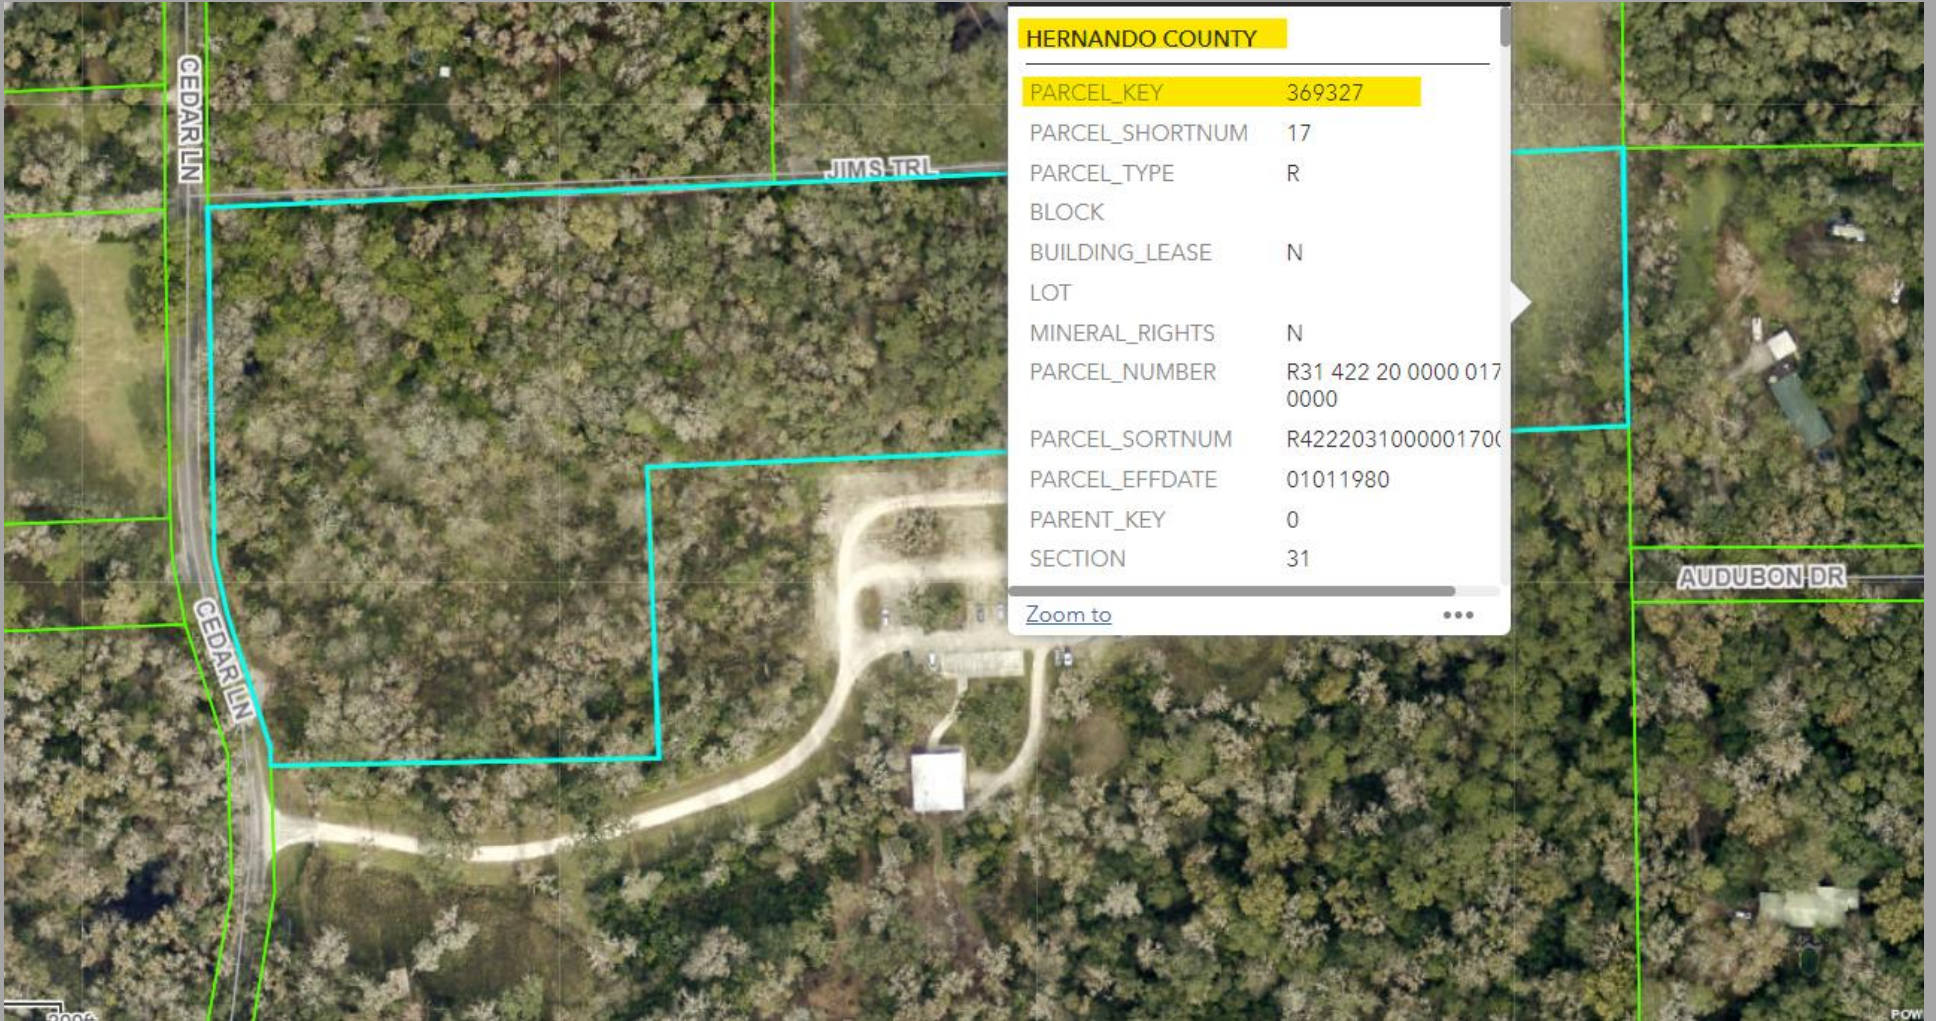

Key 369327

CER_EXEMPT_SWFW	133100.000000
CER_EXEMPT_SCHL	210000.000000
CER_FEAT_VALUE	0.000000
CER_INELGCAP_CNTY	0.000000
CER_INELGCAP_MUNI	0.000000
CER_INELGCAP_SCHL	210000.000000
CER_INELGCAP_SWFW	0.000000
CER_JURISDICTION	C
CER_JUST_VALUE	210000.000000
CER_LAND_VALUE	210000.000000
CER_LANDAVAIL4TAX	N
CER_LEVY_CODE	CWES
CER_MARKET_AREA	
CER_NAD_TAX1_AMT	0.000000

[Zoom to](#) ...