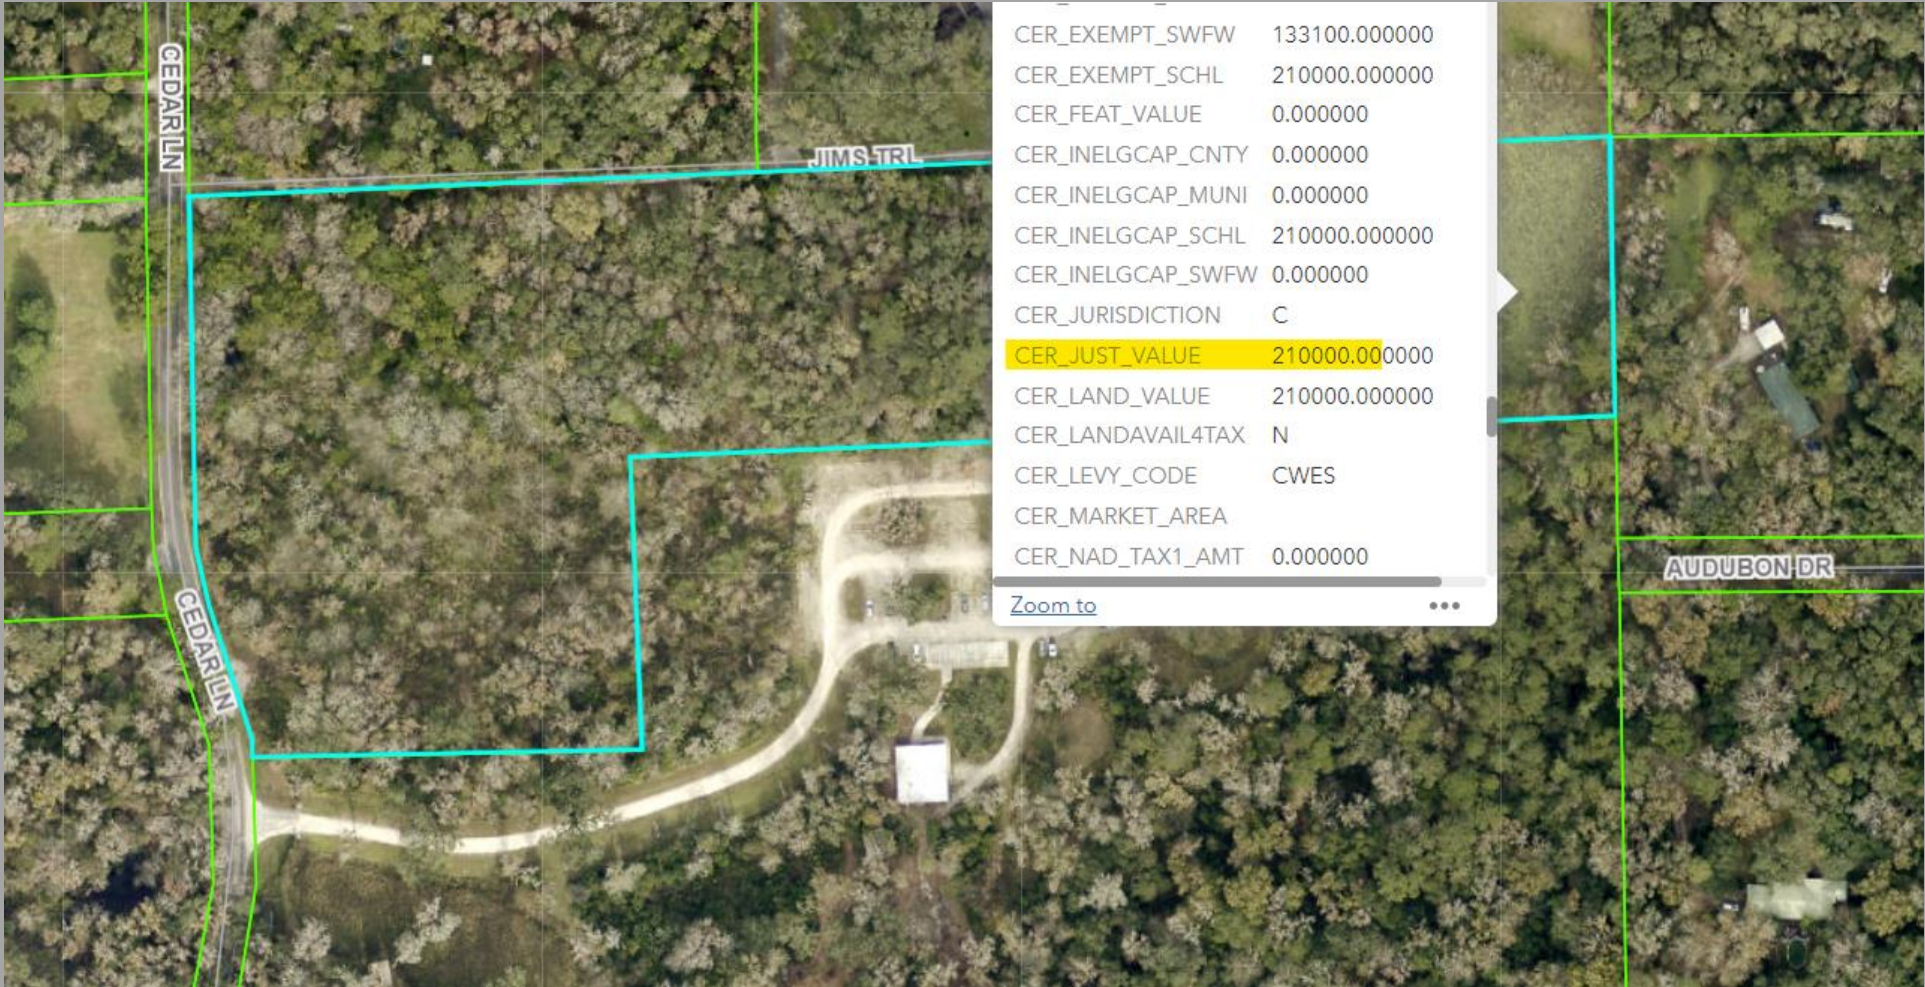

Key 369327

CER_EXEMPT_SWFW	133100.000000
CER_EXEMPT_SCHL	210000.000000
CER_FEAT_VALUE	0.000000
CER_INELGCAP_CNTY	0.000000
CER_INELGCAP_MUNI	0.000000
CER_INELGCAP_SCHL	210000.000000
CER_INELGCAP_SWFW	0.000000
CER_JURISDICTION	C
CER_JUST_VALUE	210000.000000
CER_LAND_VALUE	210000.000000
CER_LANDAVAIL4TAX	N
CER_LEVY_CODE	CWES
CER_MARKET_AREA	
CER_NAD_TAX1_AMT	0.000000

[Zoom to](#) ...