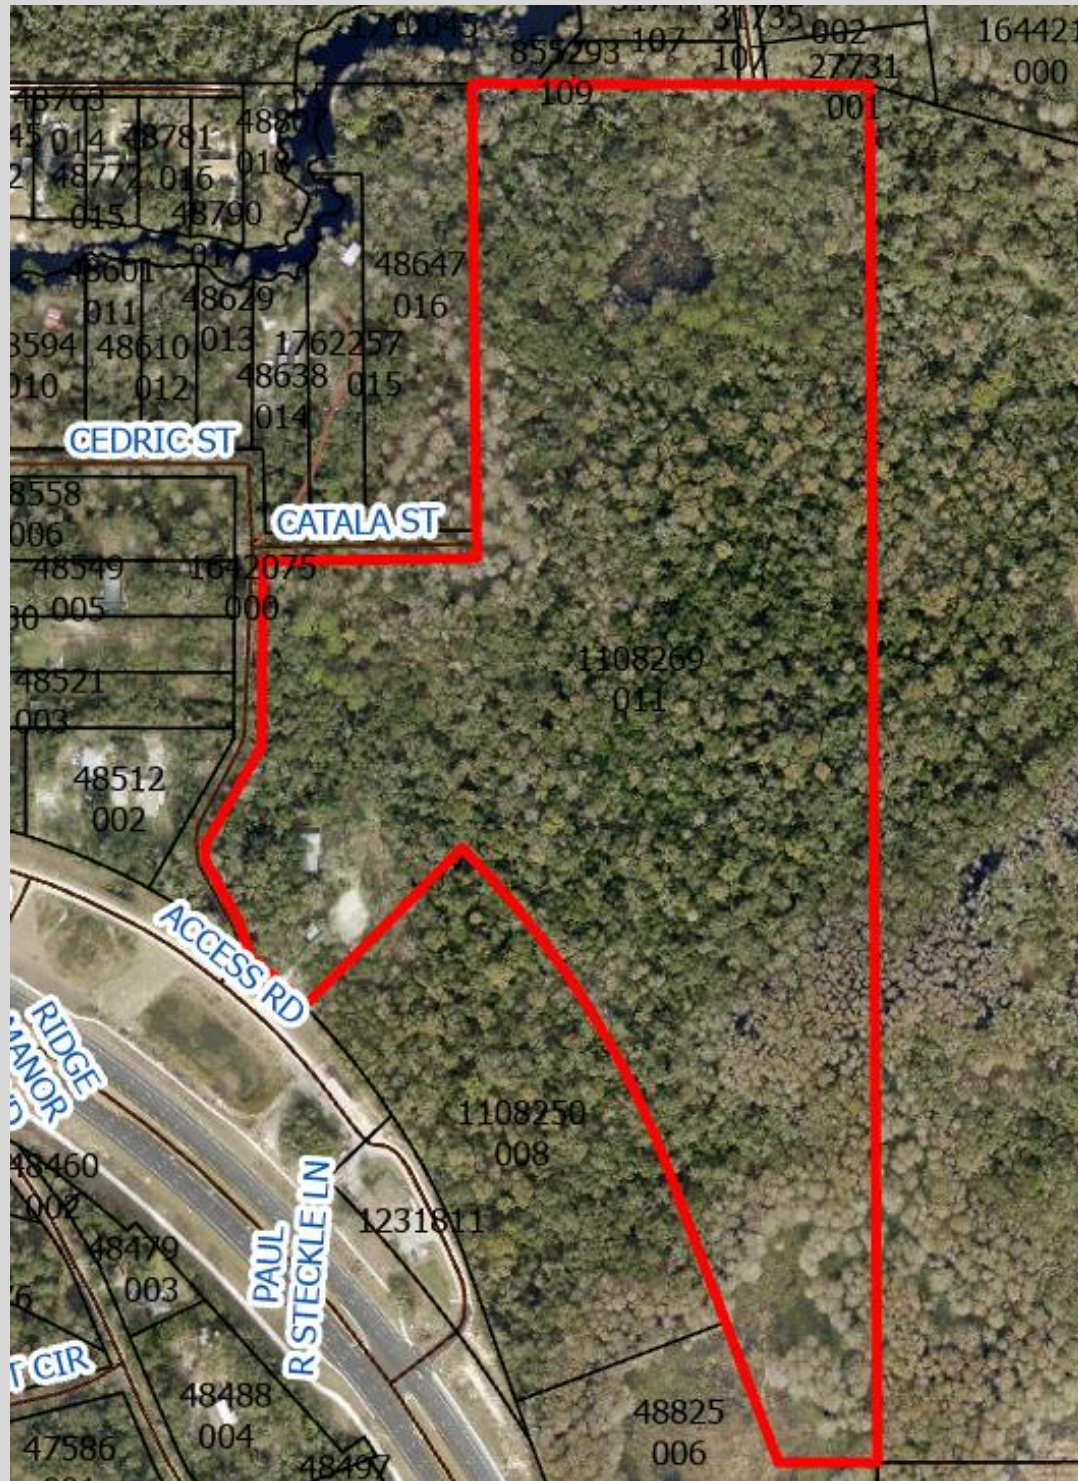

Parcel Key 1108269 Aerial

1642075
000

GEDRIC ST

1108269
011

1671827

ACCESS RD

1108250
008

Lockhart Rd

CORTEZ BLVD

SR-93

I-75
301

SR-700

US-98

Kettering Rd

SR-50

CORTEZ BLVD

Ridge
Manor Blvd

Mckethan Rd
(US98)(SR700)

MCKETHAN
RD

Treiman Blvd
(US501)(SR35)