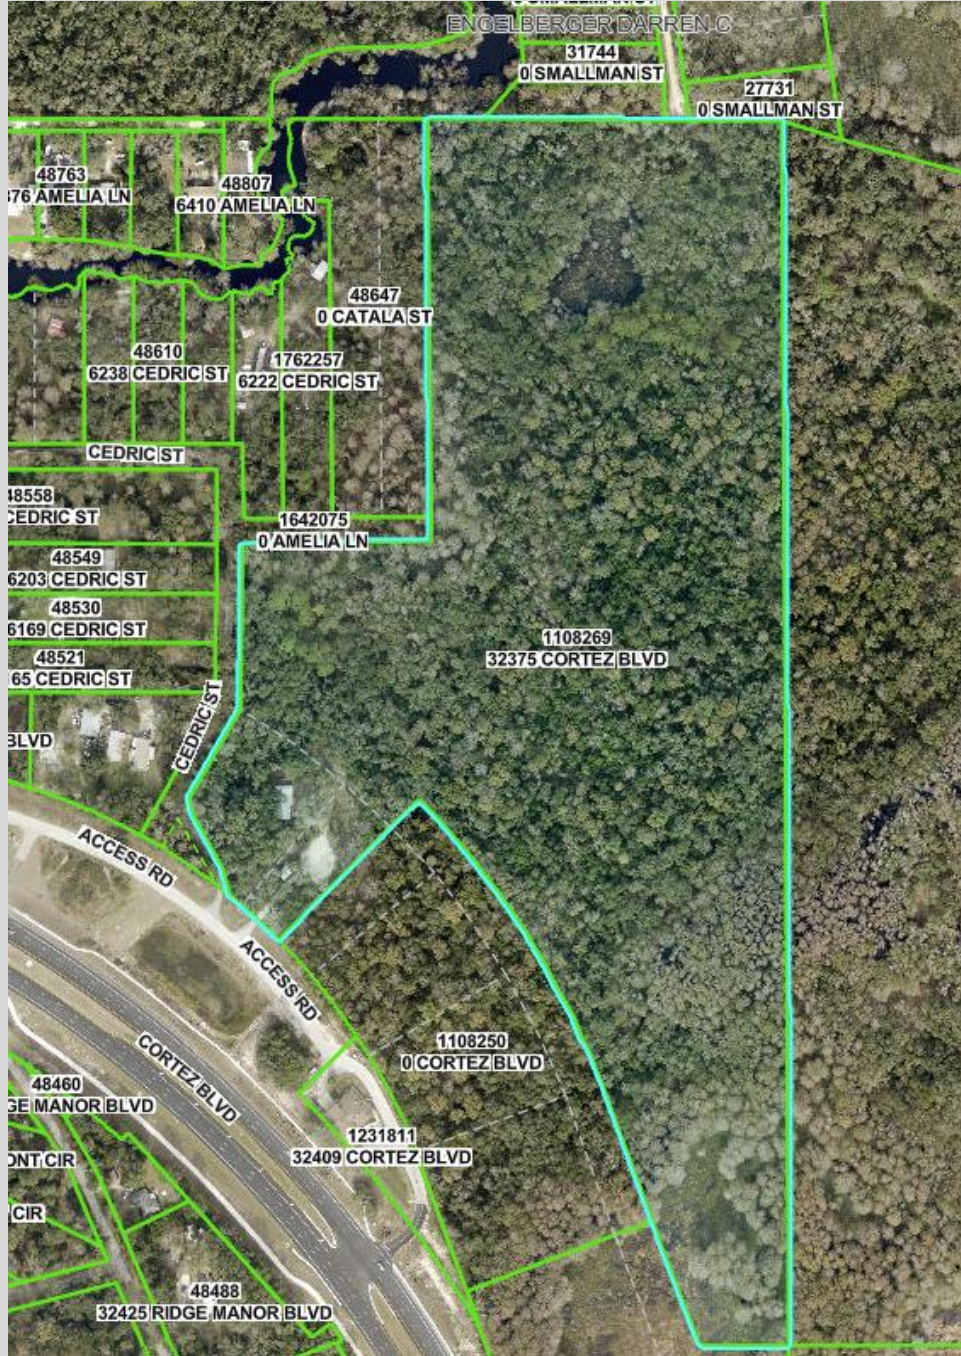

Parcel Key 1108269 Aerial

1642075
000

GEDRIC ST

1108269
011

1671827

ACCESS RD

1108250
008

Lockhart Rd

CORTEZ BLVD

SR-93

I-75
301

SR-700

US-98

Kettering Rd

SR-50

CORTEZ BLVD

Ridge
Manor Blvd

Mckethan Rd
(US98)(SR700)

MCKETHAN
RD

Treiman Blvd
(US501)(SR35)