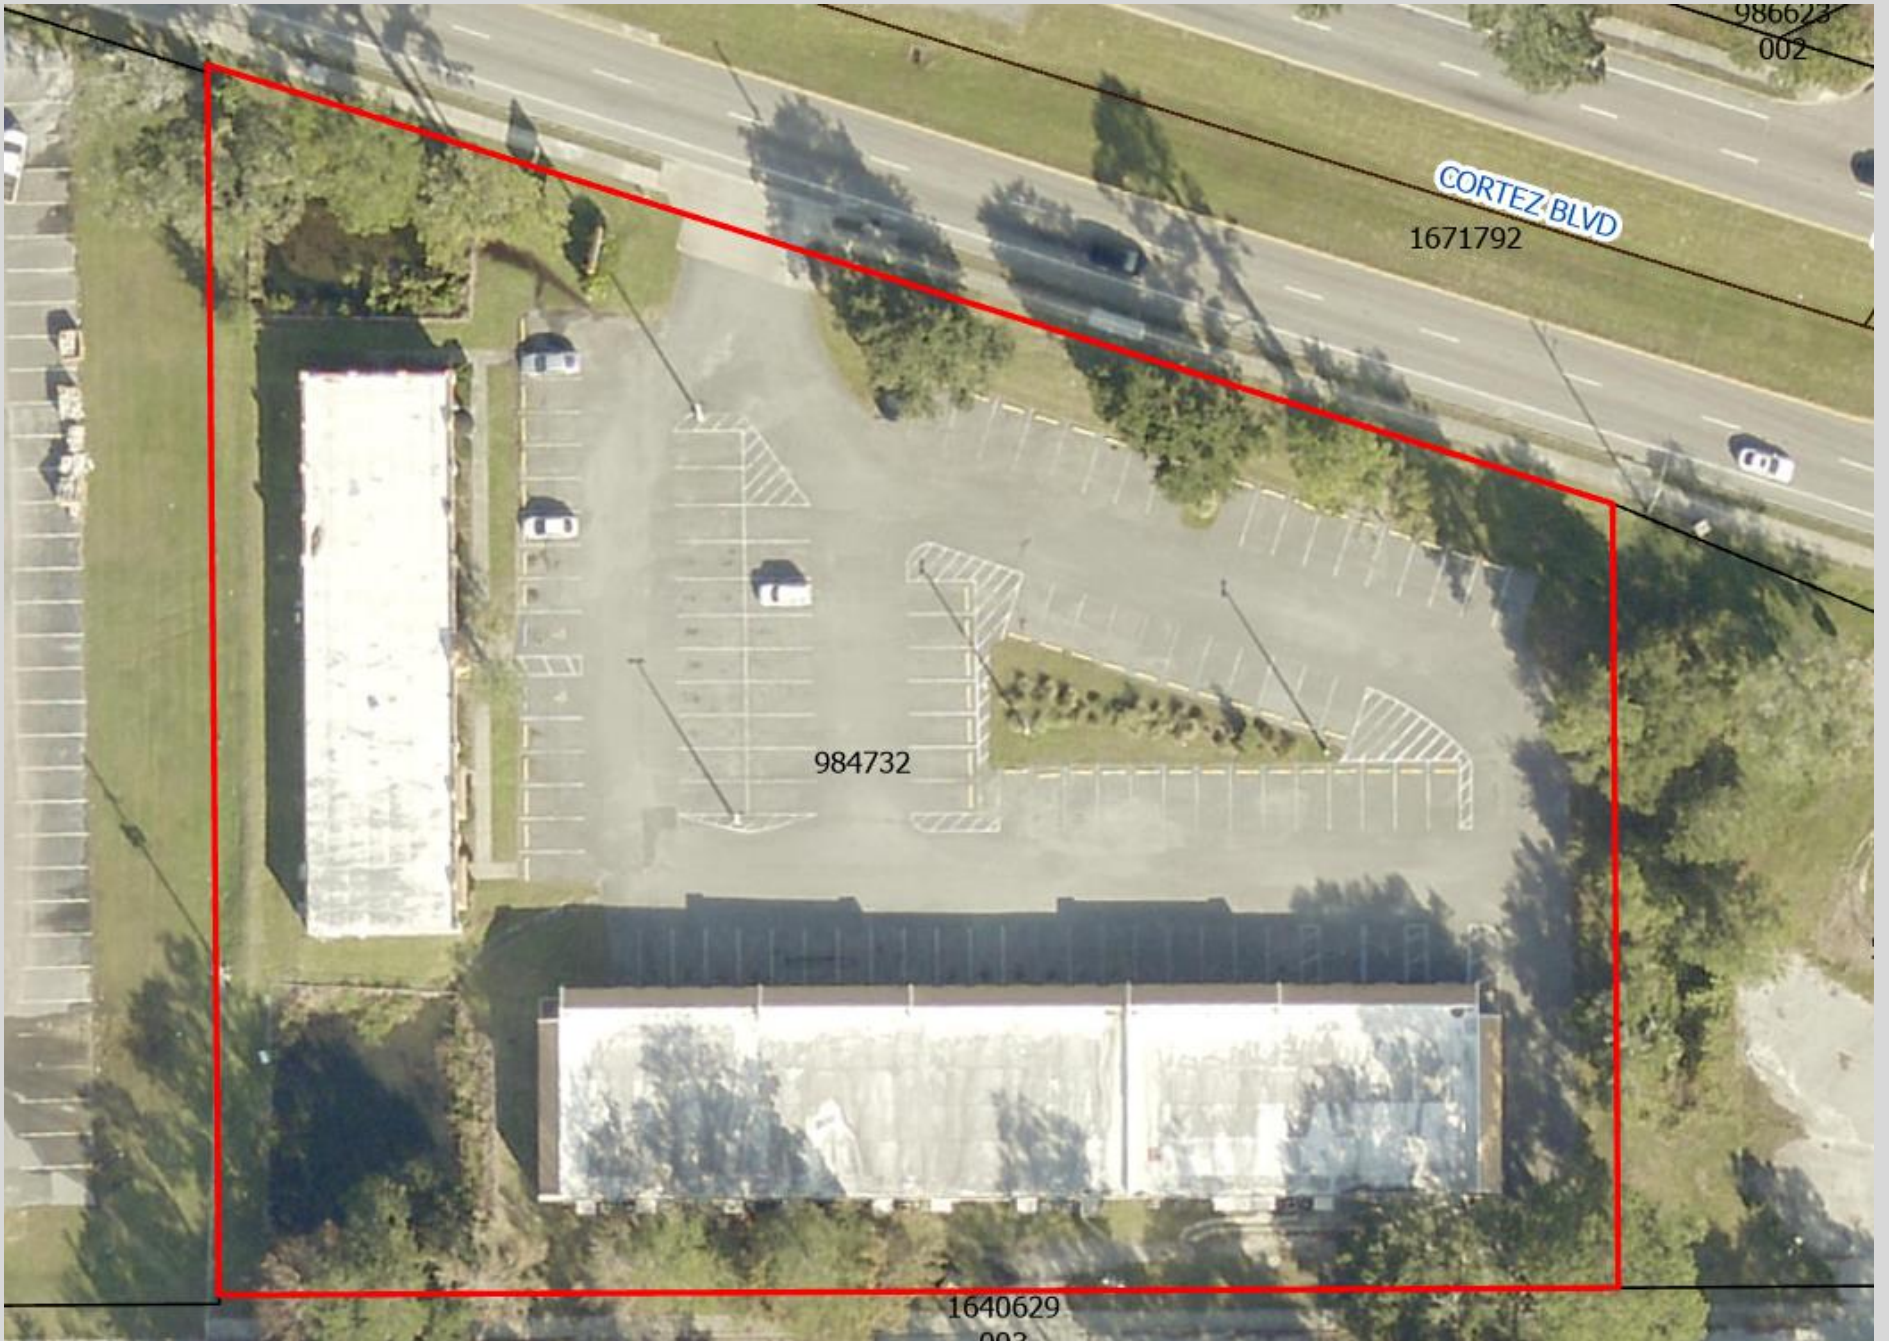

Parcel Key 984732 Aerial

Fort Dade Ave (CR484)

Cobb Rd (CR485)

SR-50A

W JEFFERSON ST

Ponce De Leon Blvd (US98) (SR700)

Fort Dade Ave, W (CR484)

SR-50A

Fort Dade Ave, E (CR484)

SR-45

Mondon Hill Rd

SR-50 CORTEZ BLVD

Broad St (US41) (SR45)

US-98

E JEFFERSON ST

SR-700

SR-50A

SR-50 CORTEZ BLVD

CORTEZ SR-50 BLVD

Wiscon Rd (CR570)

Wiscon Rd (CR570)

Emerson Rd