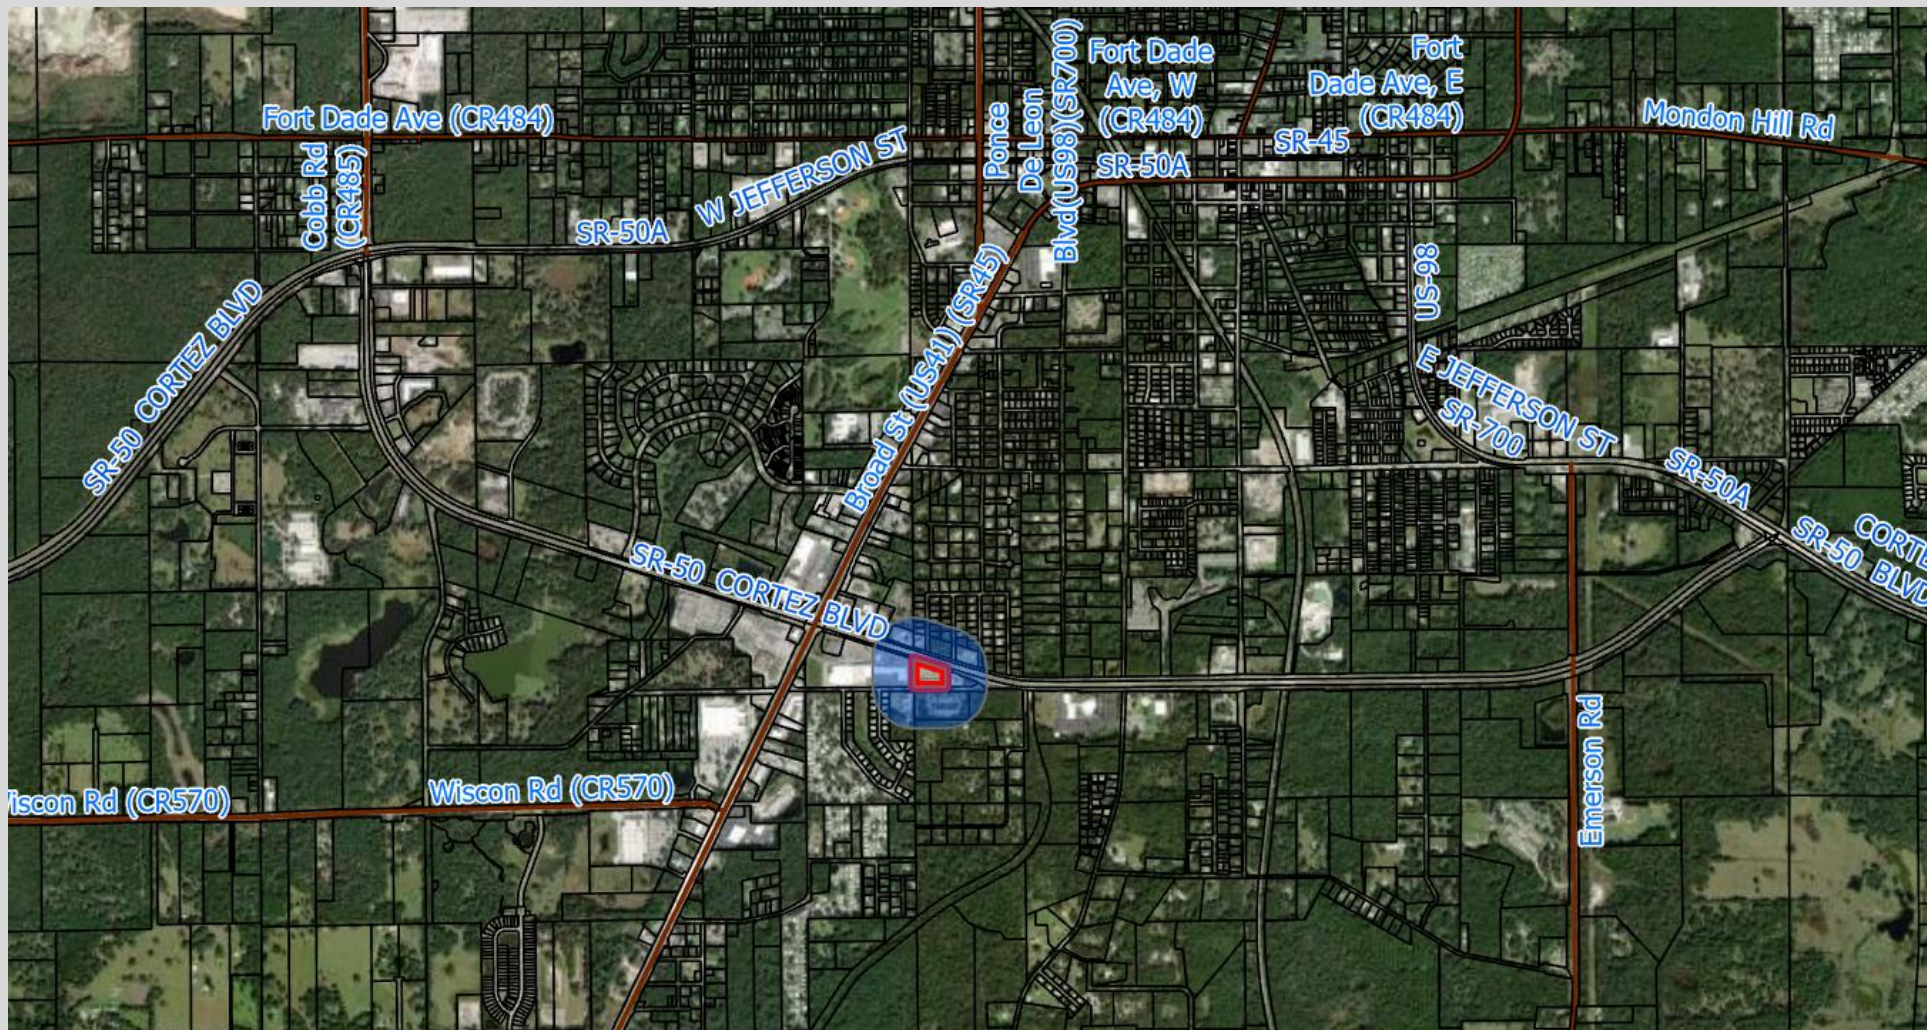

Parcel Key 984732 Aerial

Fort Dade Ave (CR484)

Cobb Rd (CR485)

SR-50A

W JEFFERSON ST

Ponce De Leon Blvd (US98) (SR700)

Fort Dade Ave, W (CR484)

SR-50A

Fort Dade Ave, E (CR484)

SR-45

Mondon Hill Rd

SR-50 CORTEZ BLVD

Broad St (US41) (SR45)

US-98

E JEFFERSON ST

SR-700

SR-50A

SR-50 CORTEZ BLVD

CORTEZ SR-50 BLVD

Wiscon Rd (CR570)

Wiscon Rd (CR570)

Emerson Rd