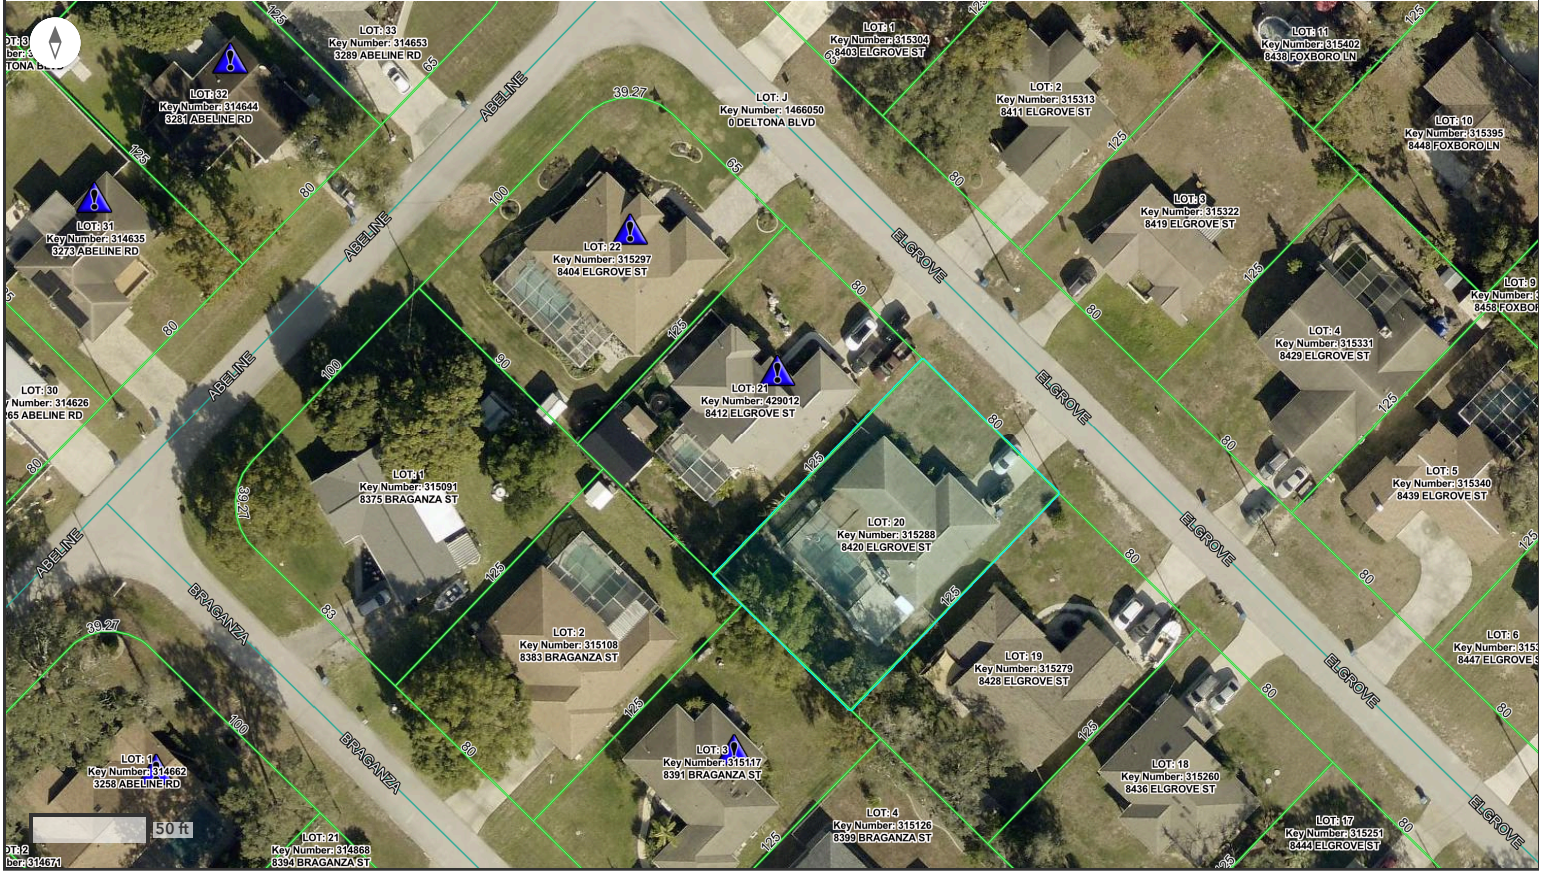

Property Search GIS Map

Bradley C Barr
8420 Elgrove St.
Spring Hill FL 34608

Key: 315288